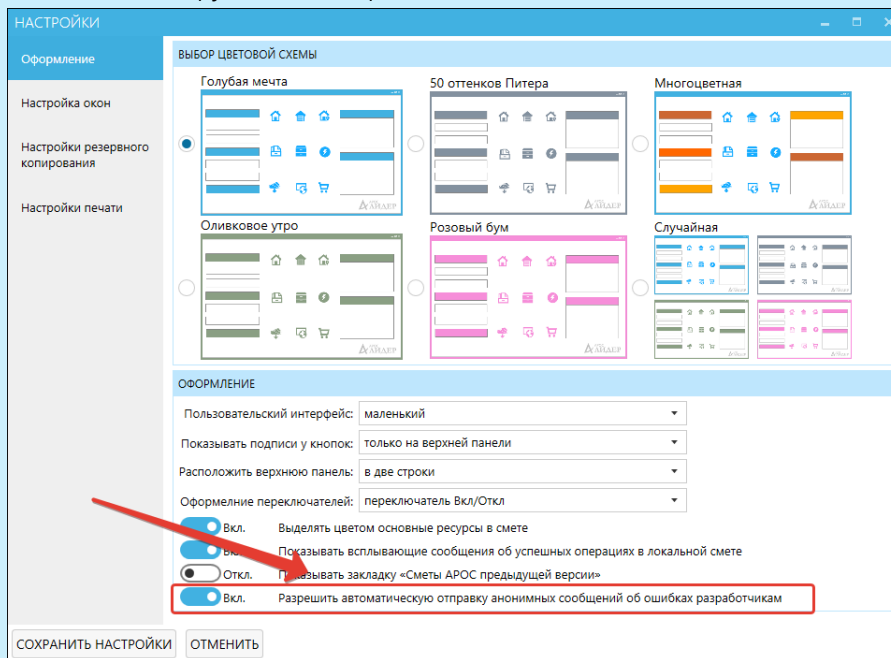

2. Исправлена ошибка, возникающая при пересчете расценки по составляющим.

3. Добавлена функция автоматического сбора и обработки сообщений об ошибках.

Автоматическую отправку сообщений об ошибках можно отключить в окне «Настройки» (по умолчанию эта функция включена).

Обратите внимание! Данная функция включена по умолчанию у всех пользователей. Поэтому, при наличии подключения к сети Интернет сведения об ошибках будут отправляться в автоматическом режиме. При этом сведения отправляются в полностью обезличенном виде и не содержат каких-либо персональных данных пользователей и не позволяют идентифицировать ни пользователя, от которого поступило сообщение, ни сведения о стороннем программном обеспечении.

Также обращаем ваше внимание, что, в зависимости от тарифного плана вашего интернет-провайдера, за передачу данных может взиматься плата. Если вы используете лимитированный интернет-трафик, отключите функцию отправки сообщений об ошибках в окне «Настройки».